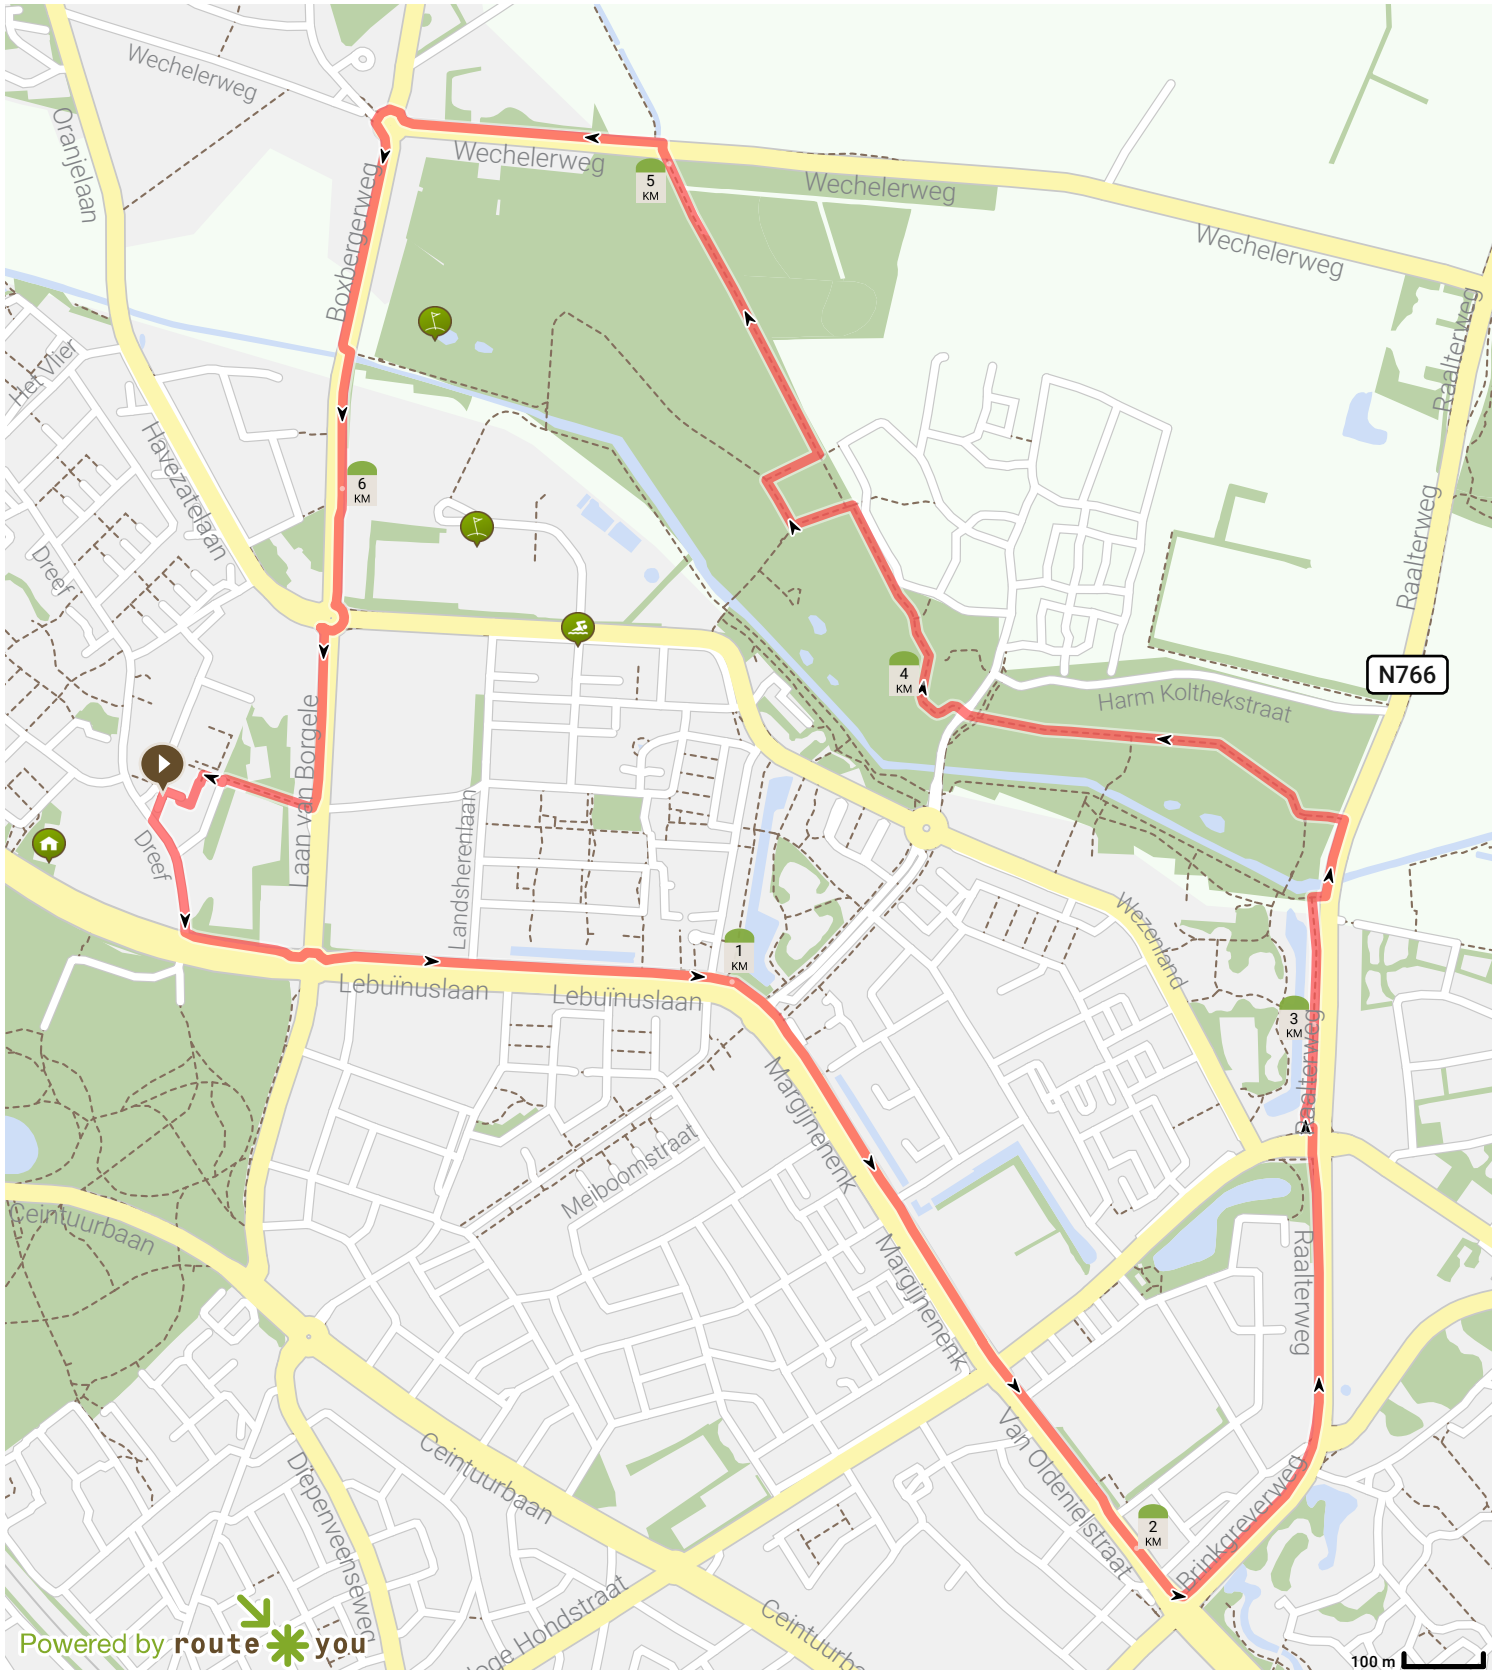

76. Borgele-Brinkgeverweg-Steenbruggenpark-wechelerweg-Borgele 7.03 km (RouteYou)

Bekijk op mobiel

Door Jan Venema

Lengte: 6.78 km

Stijging: 12 m

Moelijkheidsgraad: 4/10

Dreef 108, 7414EH Deventer, Overijssel, Nederland

Dreef 108, 7414EH Deventer, Overijssel, Nederland

Powered by routeyou

Map Data: © OpenStreetMap Contributors; Cartography: © RouteYou