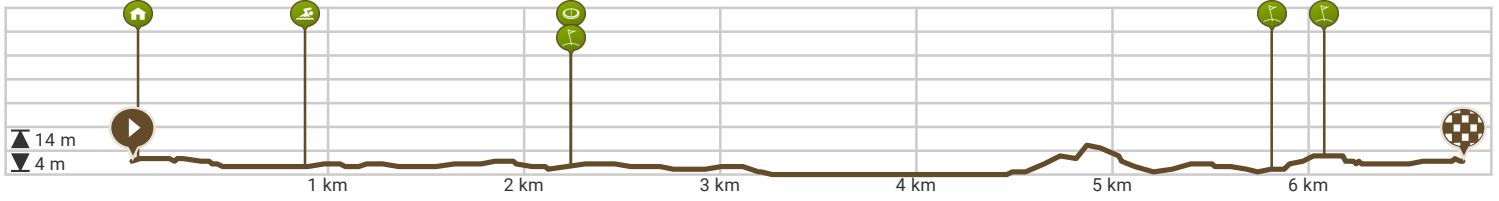

76. Borgele-Brinkgeverweg-Steenbruggenpark-wechelerweg-Borgele 7.03 km (RouteYou)

Bekijk op mobiel

Door Jan Venema

Lengte: 6.78 km

Stijging: 12 m

Moelijkheidsgraad: 4/10

Dreef 108, 7414EH Deventer, Overijssel, Nederland

Dreef 108, 7414EH Deventer, Overijssel, Nederland

Powered by routeyou

Map Data: © OpenStreetMap Contributors; Cartography: © RouteYou