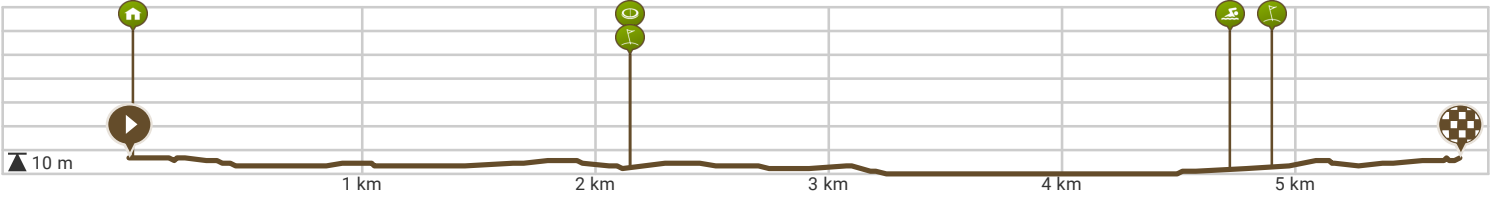

77. Borgele-Brinkgeverweg-Steenbrugge-Borgele 5.7 km (RouteYou)

Bekijk op mobiel

Door Jan Venema

- Lengte: 5.7 km
- Stijging: 12 m
- Moeilijkheidsgraad: 2/10

- Dreef 140, 7414EJ Deventer, Overijssel, Nederland
- Dreef 140, 7414EJ Deventer, Overijssel, Nederland