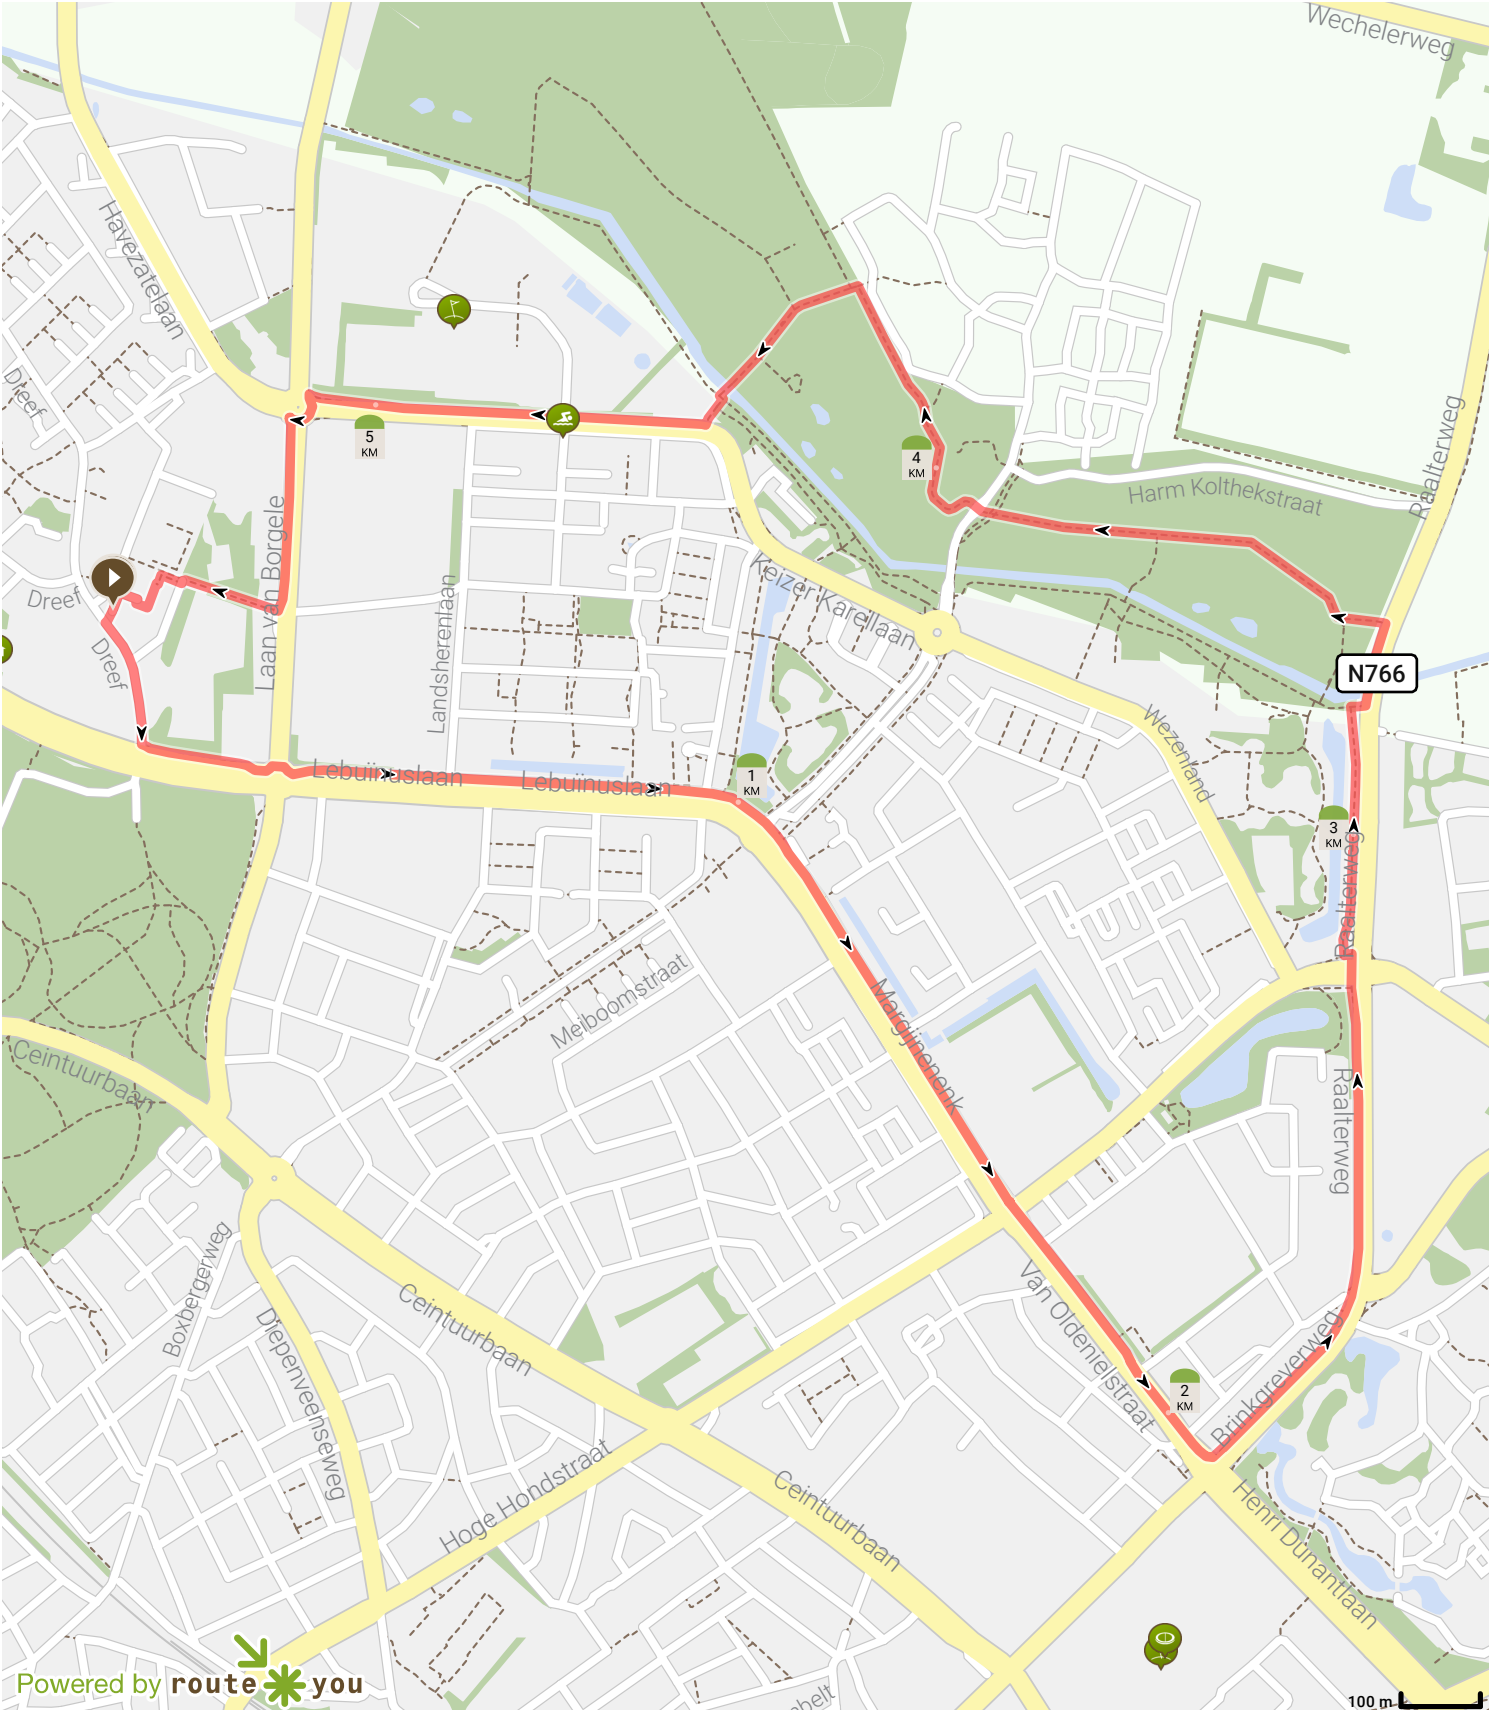

77. Borgele-Brinkgeverweg-Steenbrugge-Borgele 5.7 km (RouteYou)

Bekijk op mobiel

Door Jan Venema

- Lengte: 5.7 km
- Stijging: 12 m
- Moeilijkheidsgraad: 2/10

- Dreef 140, 7414EJ Deventer, Overijssel, Nederland
- Dreef 140, 7414EJ Deventer, Overijssel, Nederland

Powered by **route you**

Map Data: © OpenStreetMap Contributors; Cartography: © RouteYou