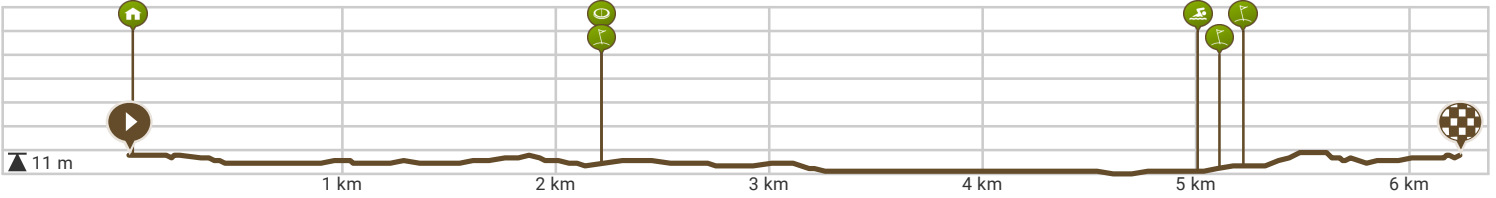

78. Borgele-Brinkgeverweg-Steenbruggenpark-Borgele 6.23 km (RouteYou)

Bekijk op mobiel

Door Jan Venema

- Lengte: 6.23 km
- Stijging: 14 m
- Moeilijkheidsgraad: 2/10

- Dreef 140, 7414EJ Deventer, Overijssel, Nederland
- Dreef 140, 7414EJ Deventer, Overijssel, Nederland