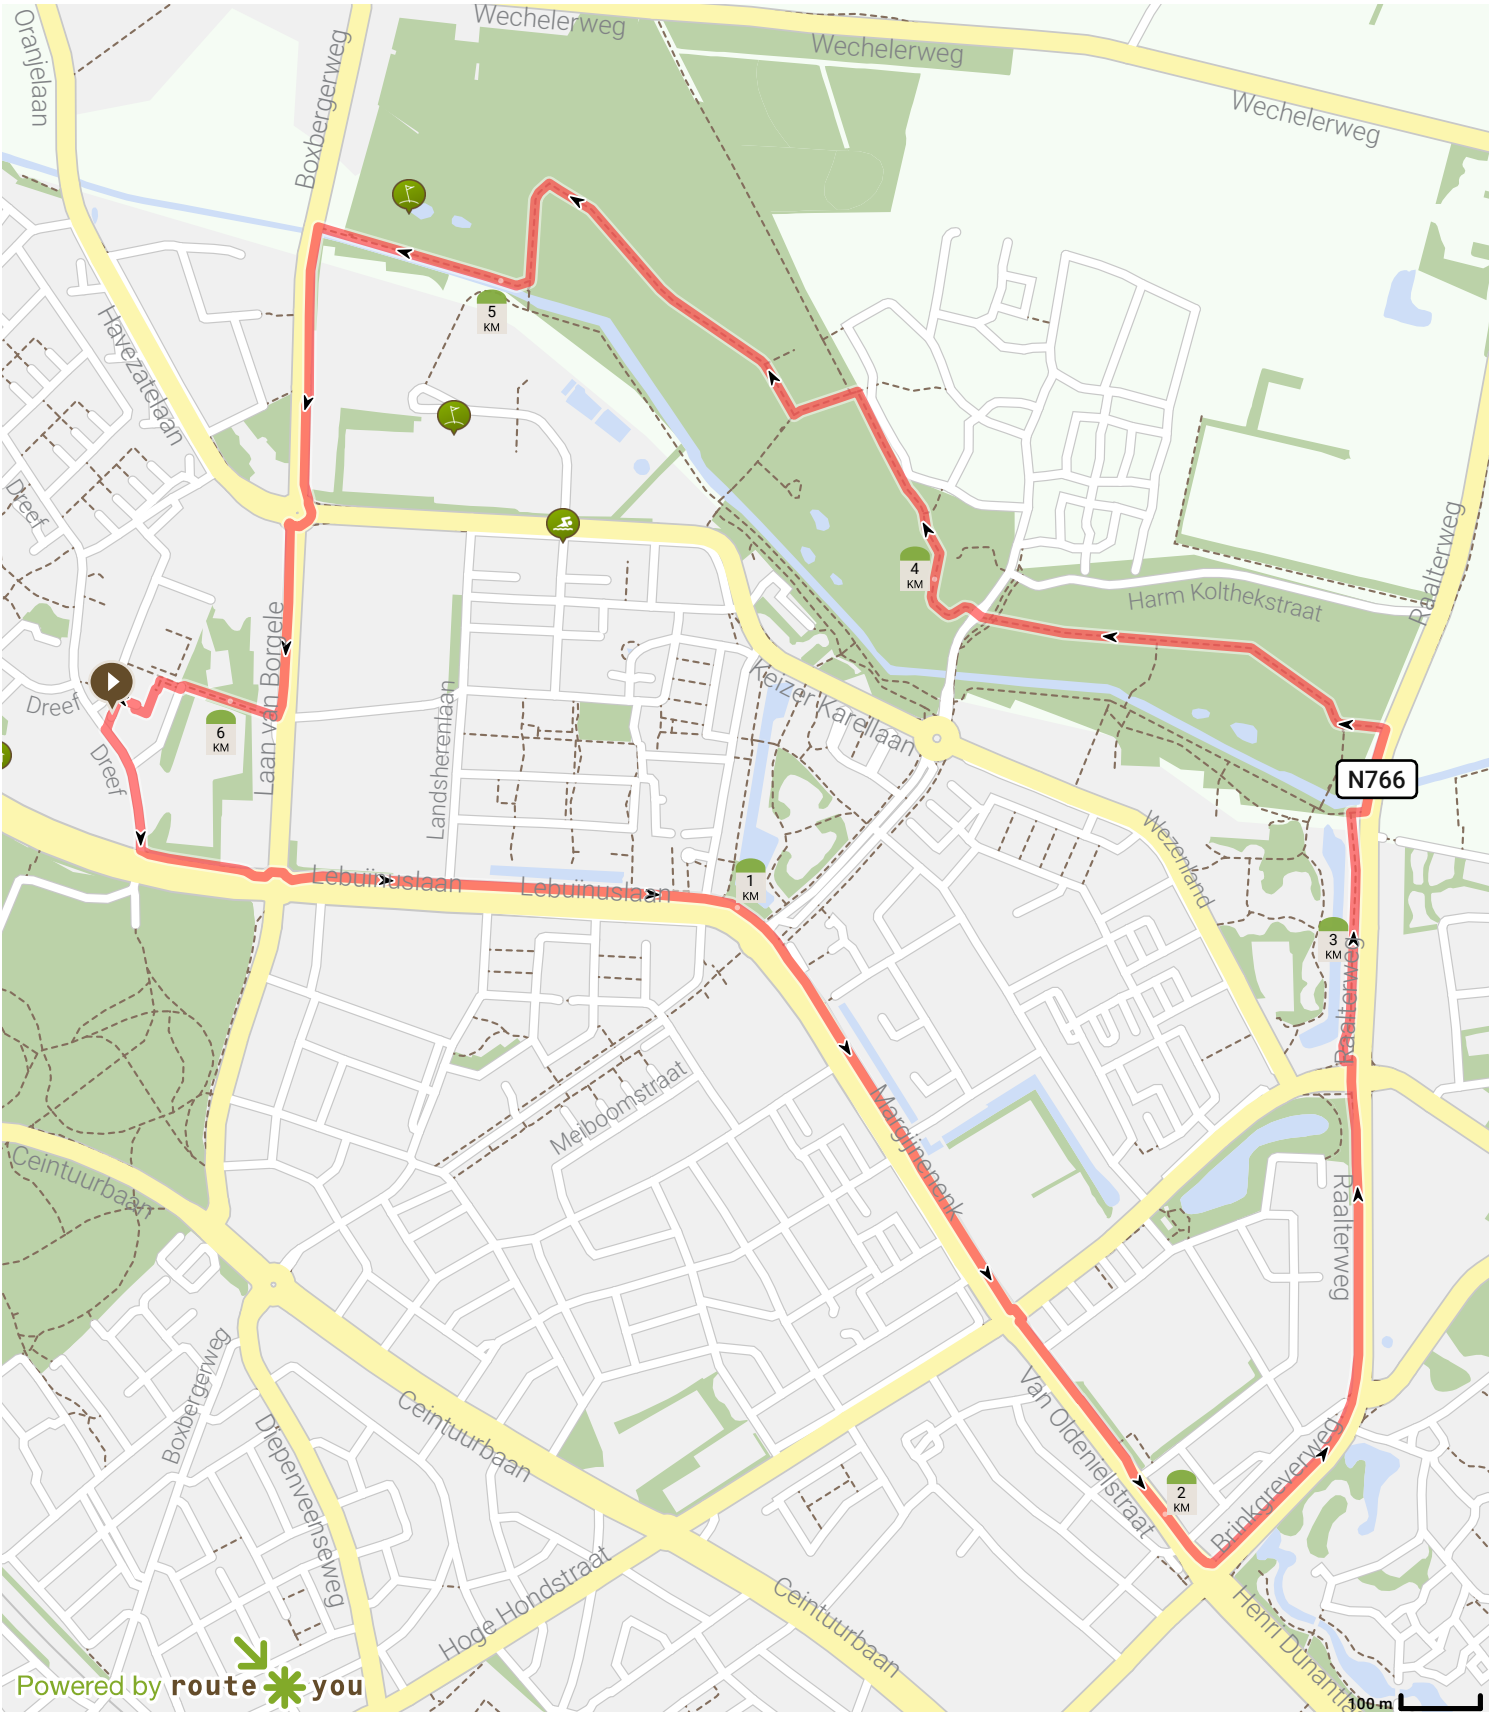

78. Borgele-Brinkgeverweg-Steenbruggenpark-Borgele 6.23 km (RouteYou)

Bekijk op mobiel

Door Jan Venema

- Lengte: 6.23 km
- Stijging: 14 m
- Moeilijkheidsgraad: 2/10

- Dreef 140, 7414EJ Deventer, Overijssel, Nederland
- Dreef 140, 7414EJ Deventer, Overijssel, Nederland

Powered by **route you**

Map Data: © OpenStreetMap Contributors; Cartography: © RouteYou