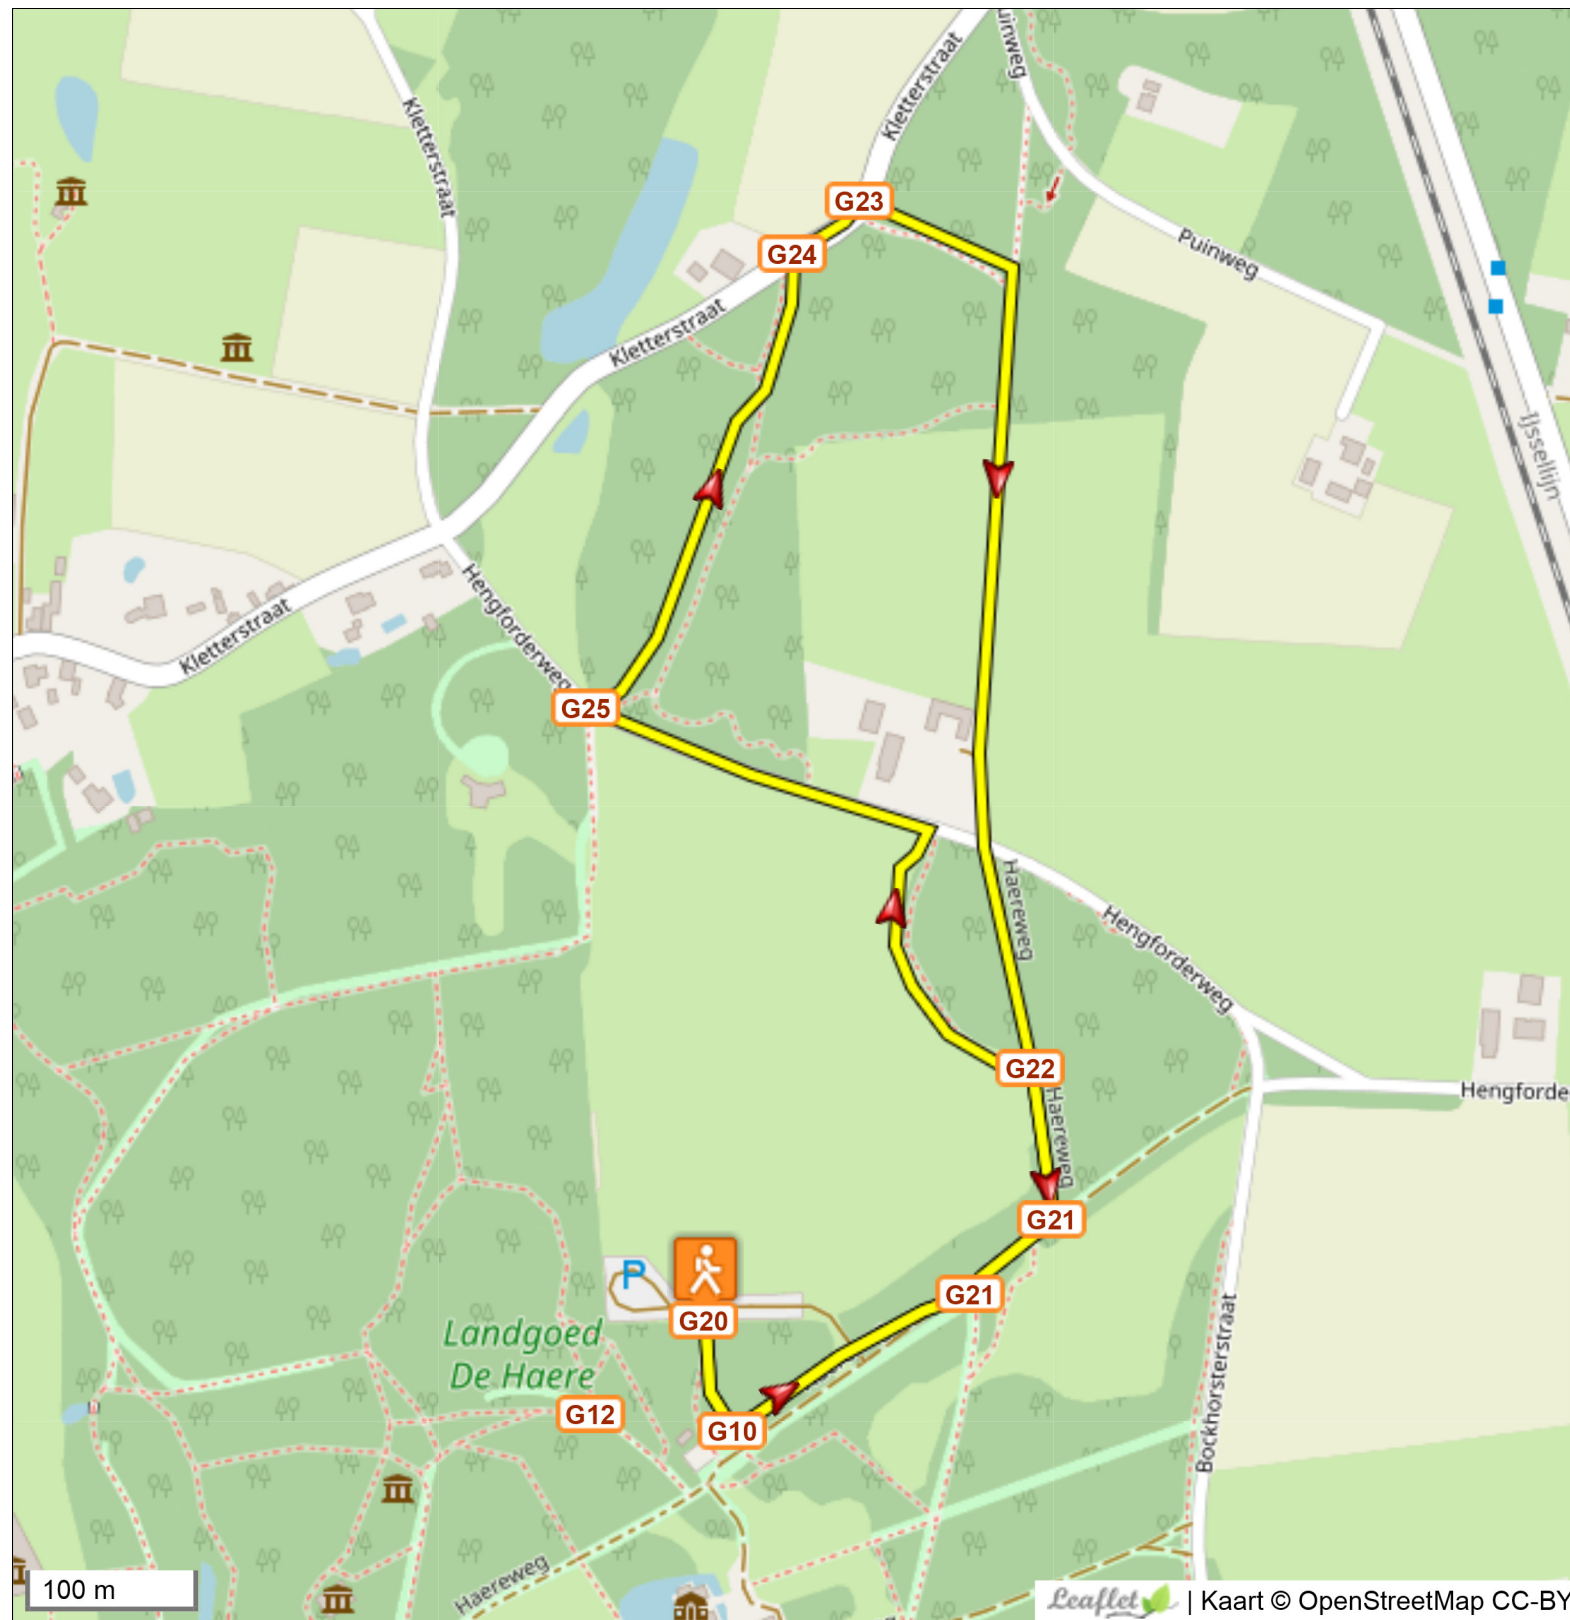

Aangeboden door:

De Haere Geel

lengte 2,2 km

Adres startpunt:
Haereweg 4 - Olst