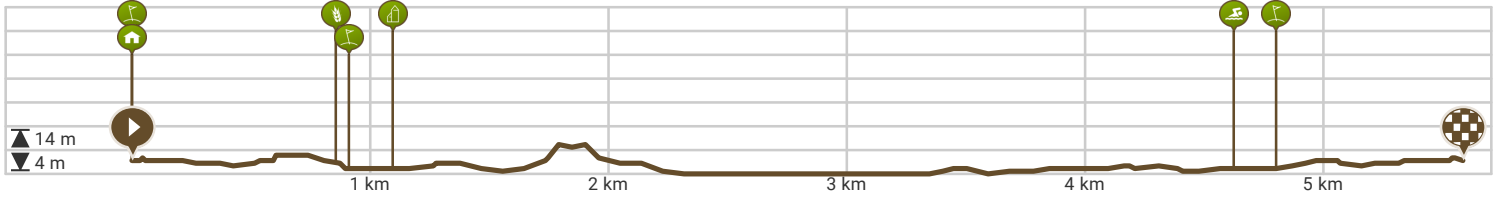

81. Borgele-Zandweteringpark-Borgele 5.42 km (RouteYou)

Bekijk op mobiel

Door Jan Venema

Lengte: 5.58 km

Stijging: 11 m

Moeilijkheidsgraad: 10/10

Dreef 108, 7414EH Deventer, Overijssel, Nederland

Dreef 108, 7414EH Deventer, Overijssel, Nederland