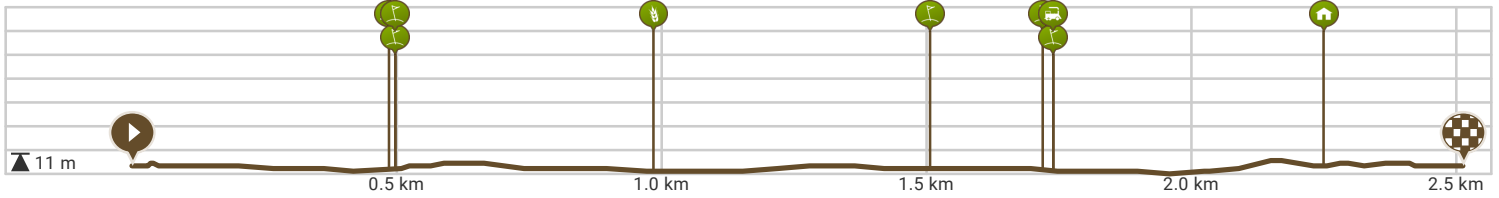

83. Rondje Borgele wandeling 2,46 km (RouteYou)

Bekijk op mobiel

Door Jan Venema

Lengte: 2.51 km

Stijging: 3 m

Moeilijkheidsgraad: 10/10

Dreef 108, 7414EH Deventer, Overijssel, Nederland

Dreef 108, 7414EH Deventer, Overijssel, Nederland