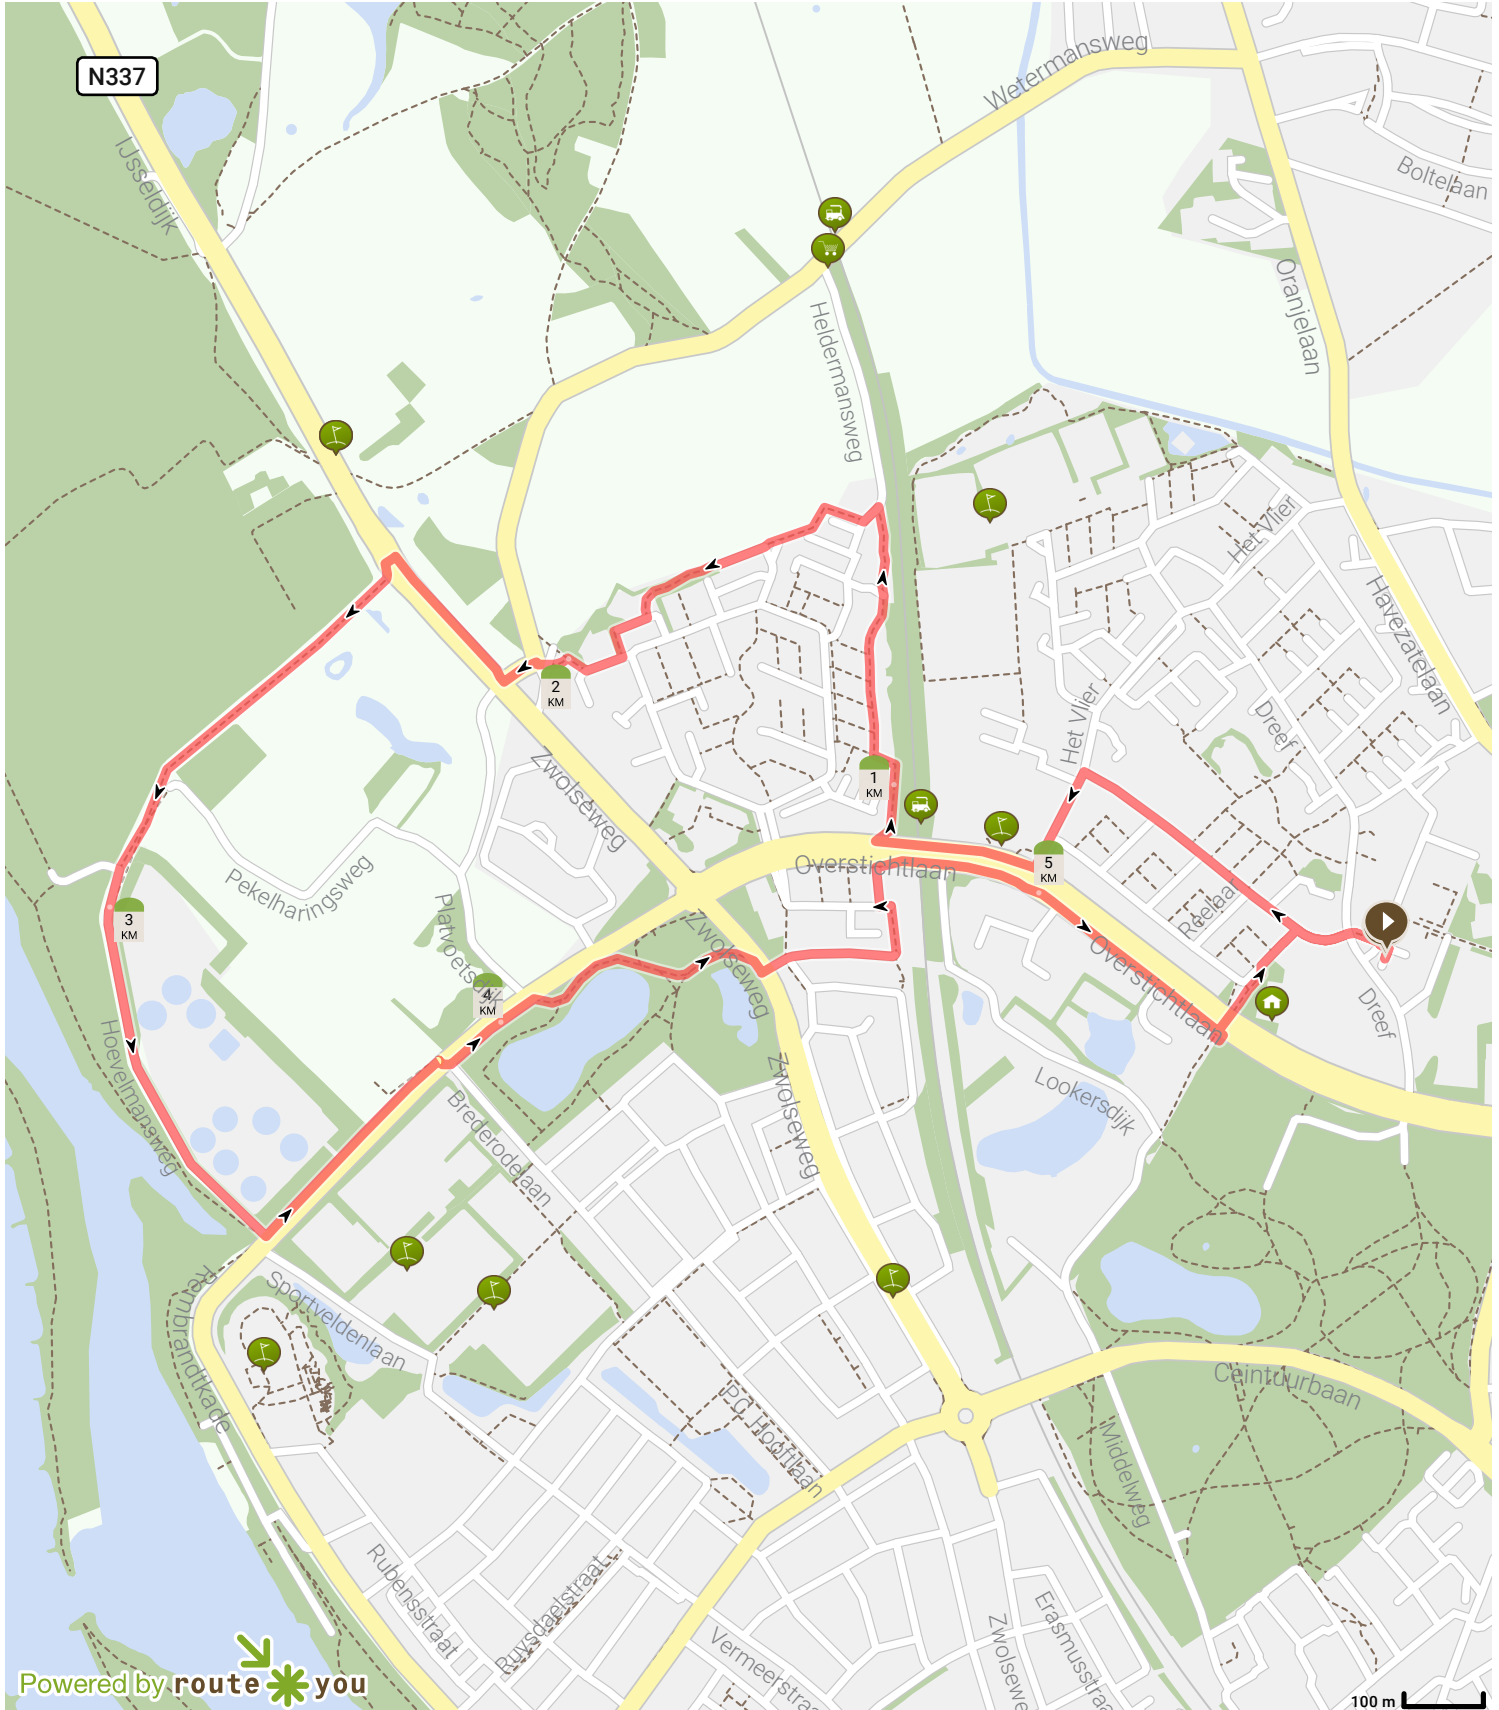

87. borgele-platvoet-borgele-route 5,79 km (een uurtje wandelen)(RouteYou)

Bekijk op mobiel

Door Jan Venema

Lengte: 5.71 km

Stijging: 13 m

Moeilijkheidsgraad: 2/10

Dreef 108, 7414EH Deventer, Overijssel, Nederland

Dreef 108, 7414EH Deventer, Overijssel, Nederland

Powered by route you

Map Data: © OpenStreetMap Contributors; Cartography: © RouteYou

100 m