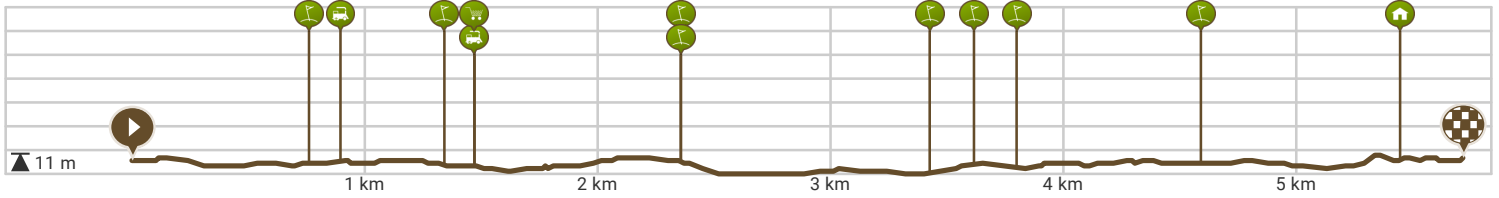

87. borgele-platvoet-borgele-route 5,79 km (een uurtje wandelen)(RouteYou)

Bekijk op mobiel

Door Jan Venema

Lengte: 5.71 km

Stijging: 13 m

Moeilijkheidsgraad: 2/10

Dreef 108, 7414EH Deventer, Overijssel, Nederland

Dreef 108, 7414EH Deventer, Overijssel, Nederland

Powered by route you

Map Data: © OpenStreetMap Contributors; Cartography: © RouteYou

100 m