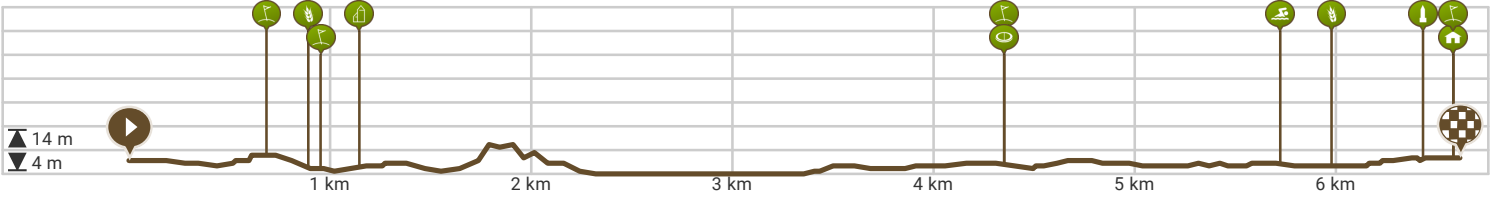

88. Borgele-Brinkgeverweg-Steenbruggenpark-Borgele 6.51 km (RouteYou)

Bekijk op mobiel

Door Jan Venema

- Lengte: 6.61 km
- Stijging: 10 m
- Moeilijkheidsgraad: 1/10

- Dreef 108, 7414EH Deventer, Overijssel, Nederland
- Dreef 108, 7414EH Deventer, Overijssel, Nederland