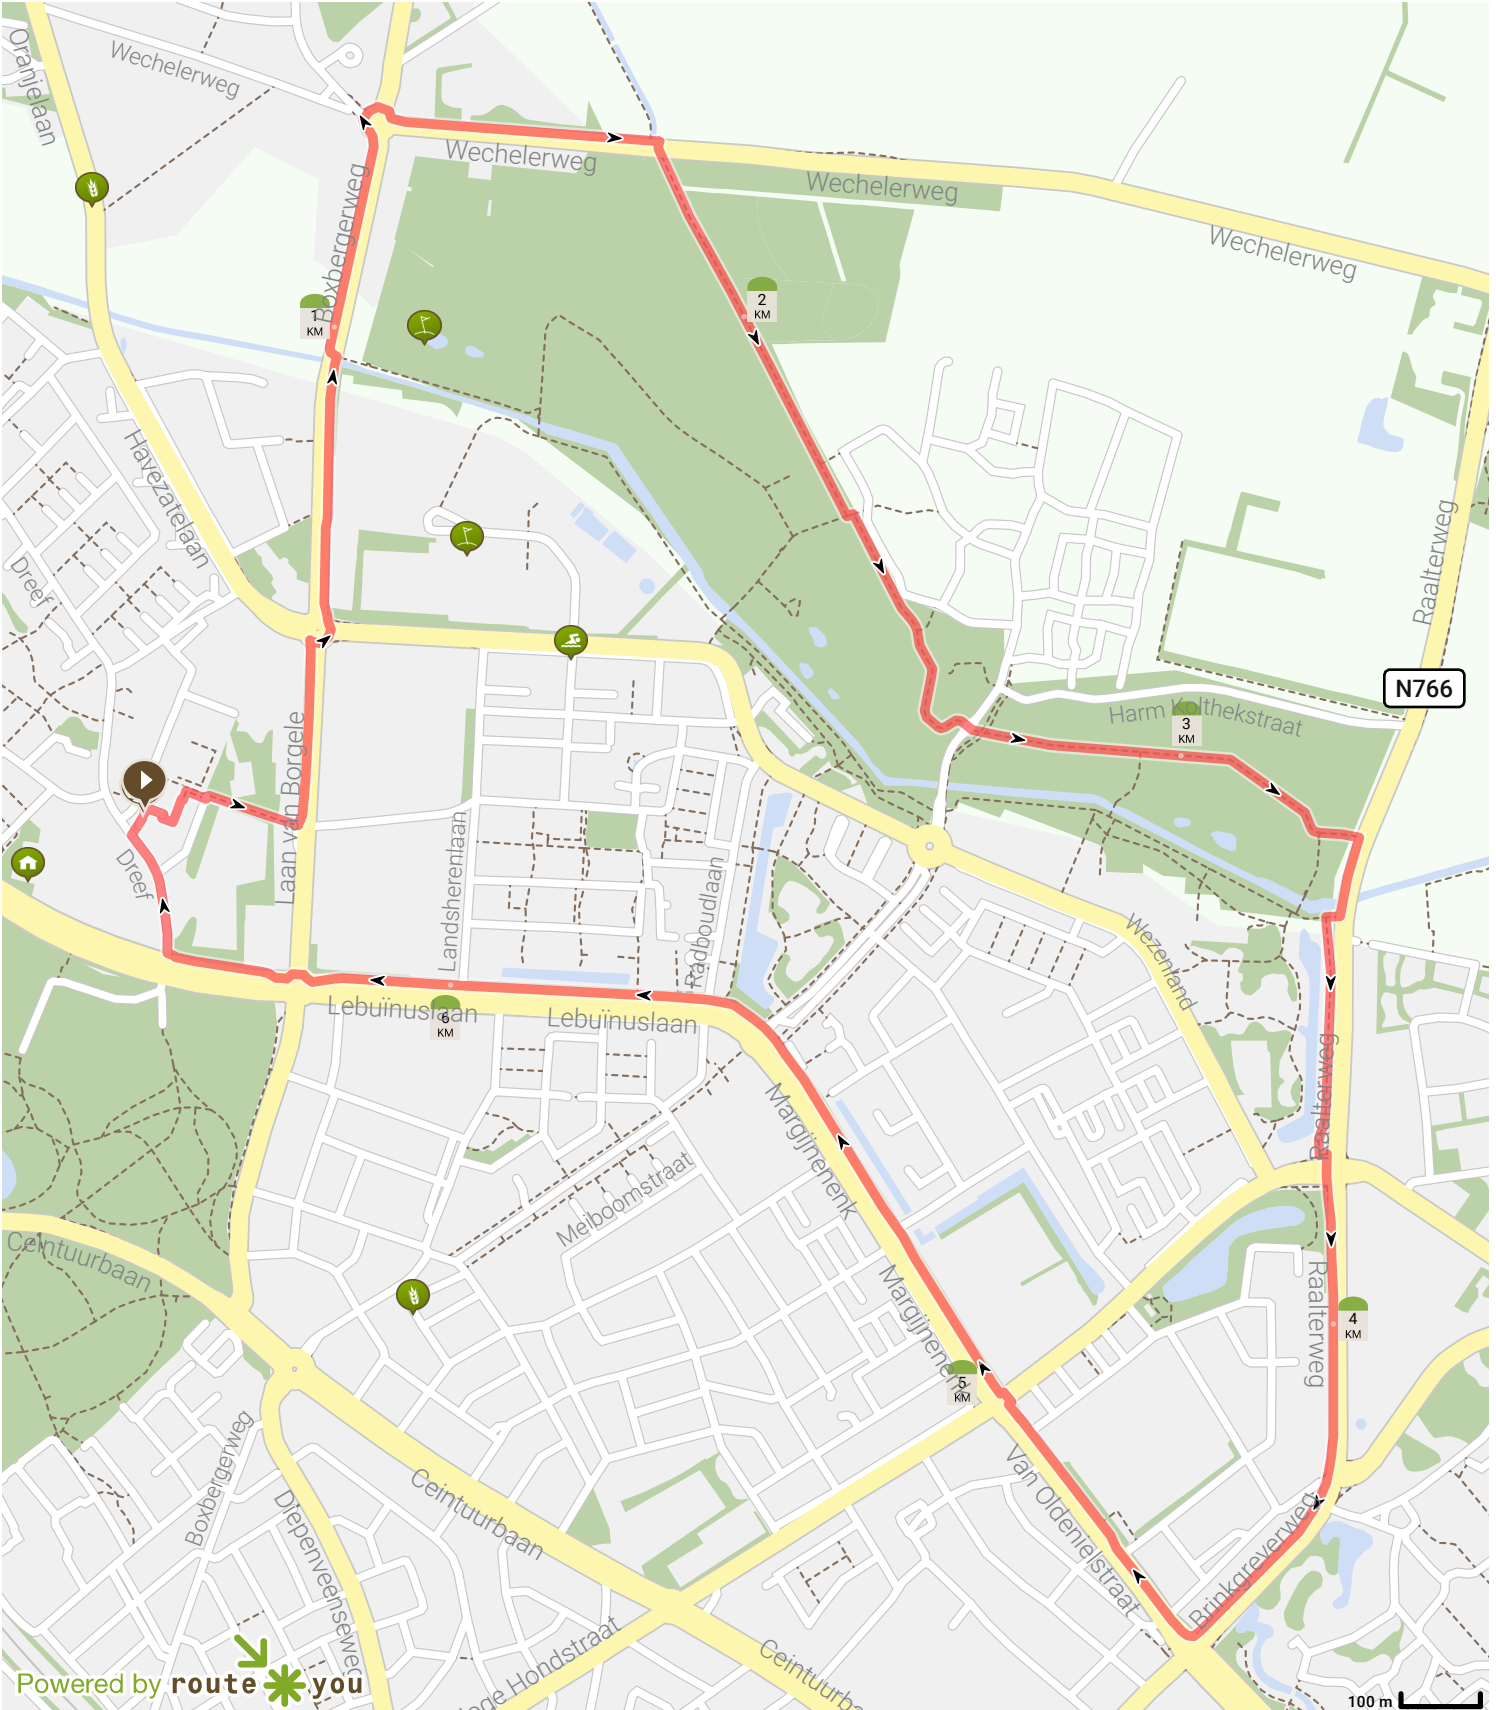

88. Borgele-Brinkgeverweg-Steenbruggenpark-Borgele 6.51 km (RouteYou)

Bekijk op mobiel

Door Jan Venema

- Lengte: 6.61 km
- Stijging: 10 m
- Moeilijkheidsgraad: 1/10

- Dreef 108, 7414EH Deventer, Overijssel, Nederland
- Dreef 108, 7414EH Deventer, Overijssel, Nederland

Powered by route*you

Map Data: © OpenStreetMap Contributors; Cartography: © RouteYou