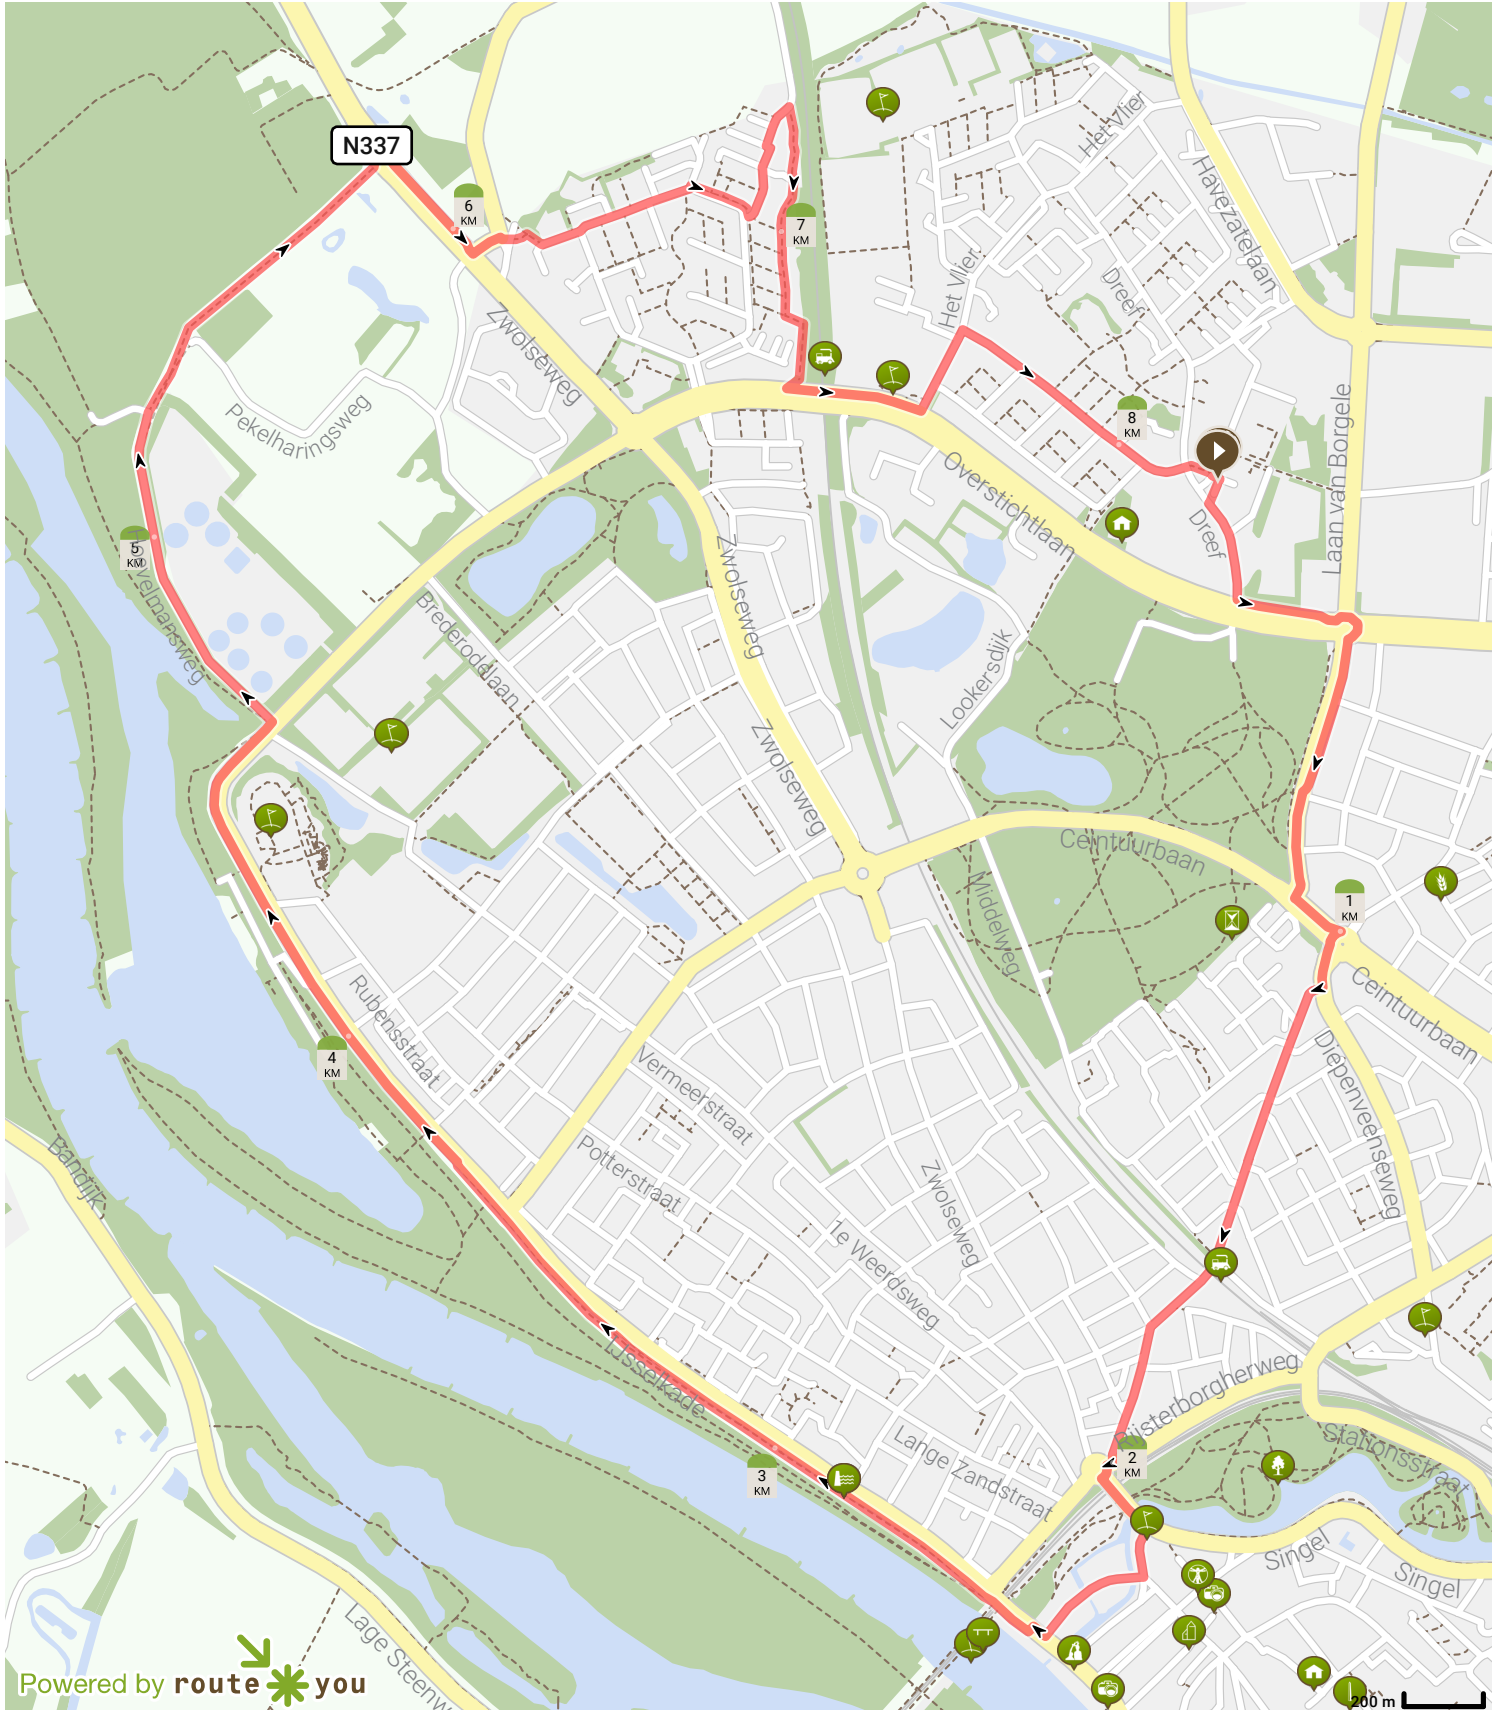

# 89. Rondje parkweg, waterzuivering wandeling 8,2 km (RouteYou)

Bekijk op mobiel

Door Jan Venema

Lengte: 8.2 km

Stijging: 27 m

Moeilijkheidsgraad: 3/10

Dreef 108, 7414EH Deventer, Overijssel, Nederland

Dreef 108, 7414EH Deventer, Overijssel, Nederland

Powered by route\*you

Map Data: © OpenStreetMap Contributors; Cartography: © RouteYou