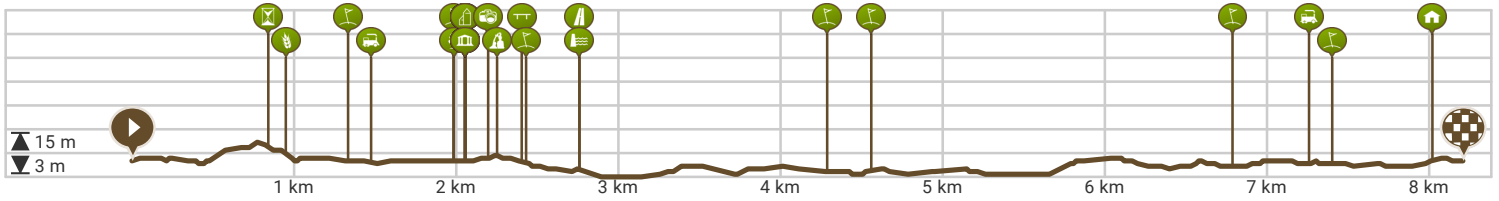

# 89. Rondje parkweg, waterzuivering wandeling 8,2 km (RouteYou)

Bekijk op mobiel

Door Jan Venema

Lengte: 8.2 km

Stijging: 27 m

Moeilijkheidsgraad: 3/10

Dreef 108, 7414EH Deventer, Overijssel, Nederland

Dreef 108, 7414EH Deventer, Overijssel, Nederland