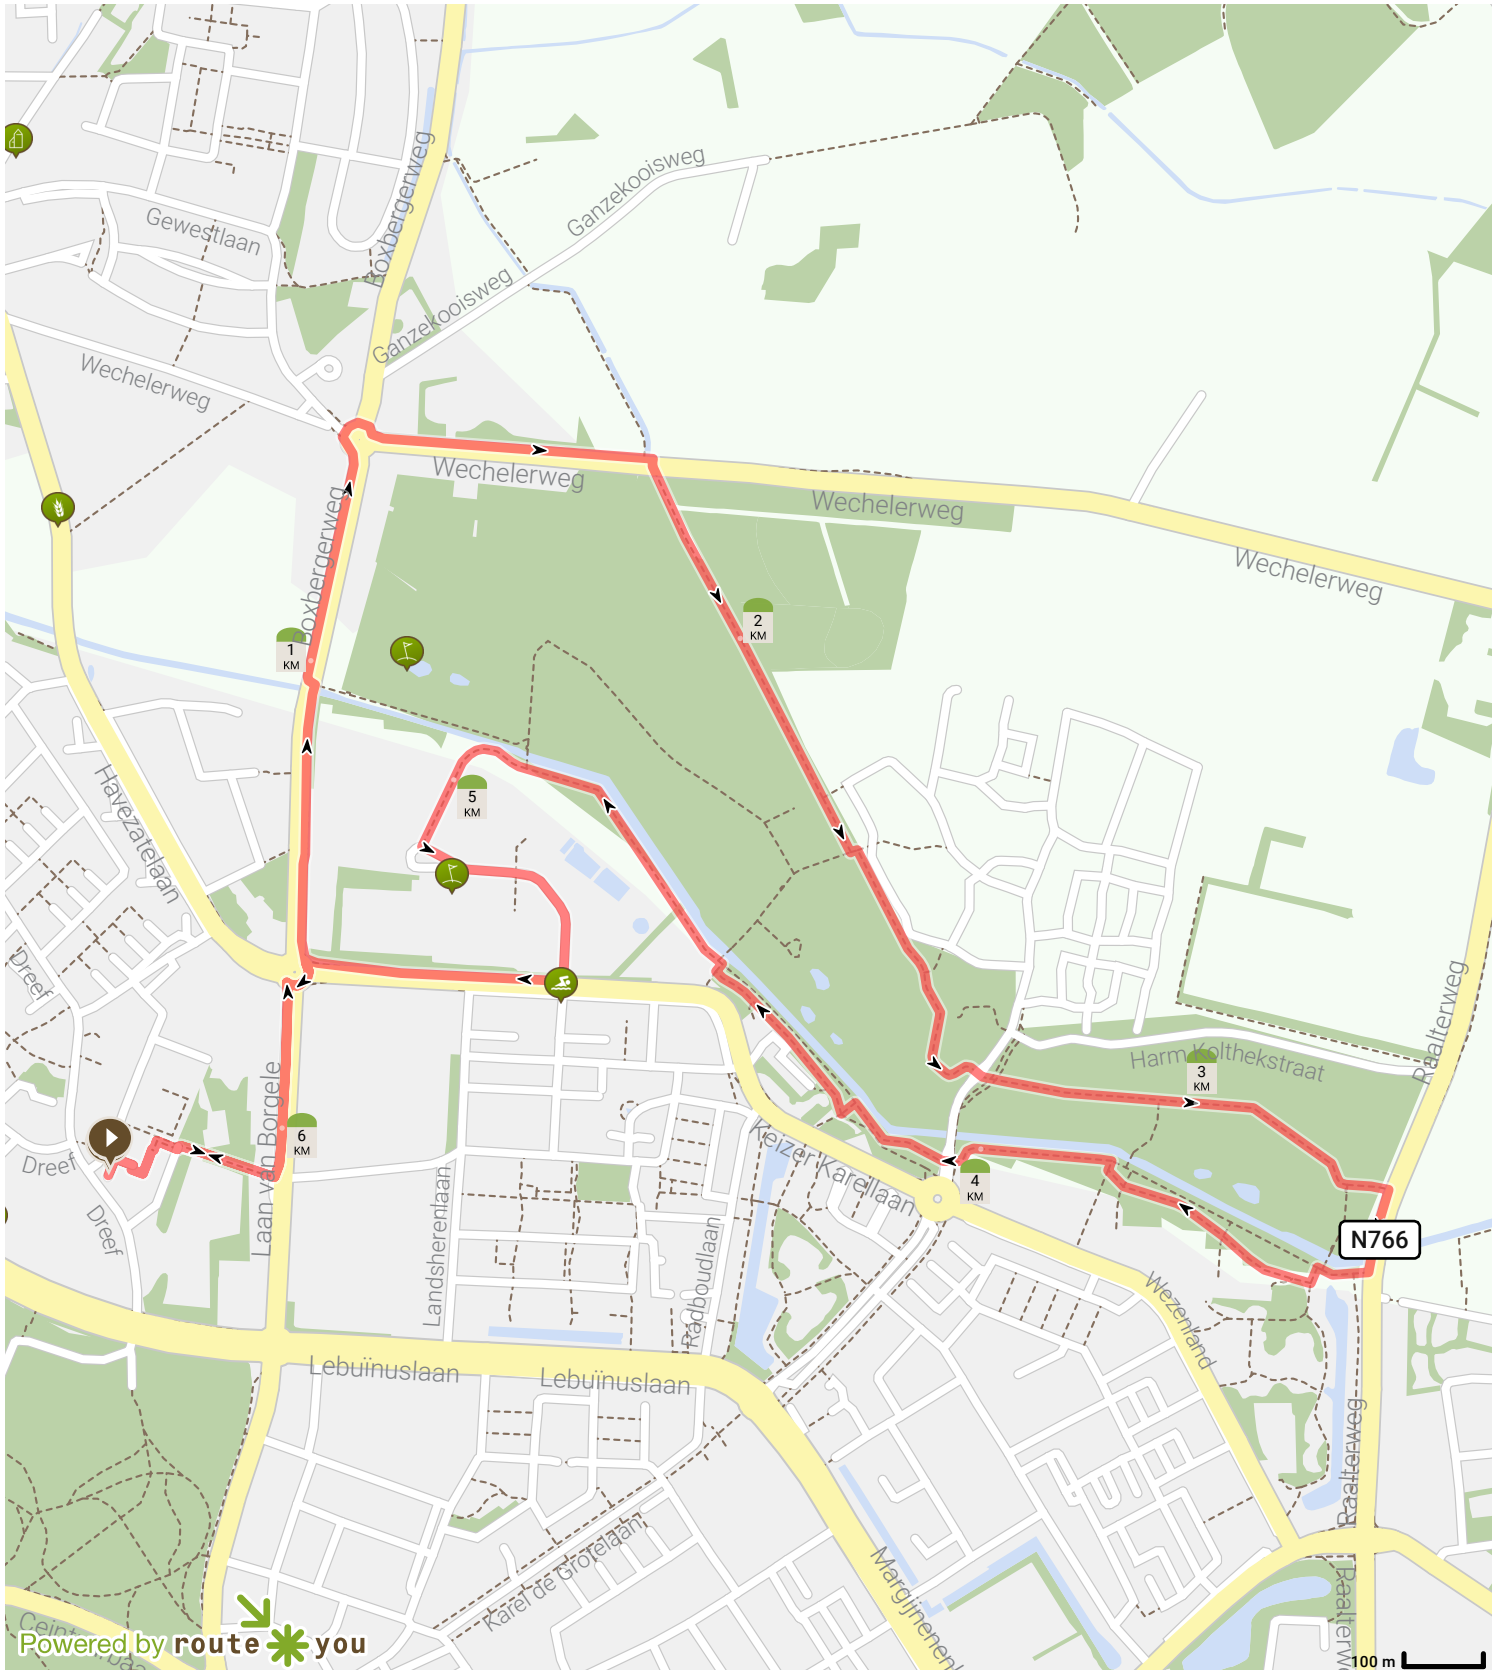

90. Borgele-Wechelerweg-Zandweteringpark-Borgelebad-Borgele 6,36 km (RouteYou)

Bekijk op mobiel

Door Jan Venema

- Lengte: 6.36 km
- Stijging: 13 m
- Moeilijkheidsgraad: 3/10

- Dreef 108, 7414EH Deventer, Overijssel, Nederland
- Dreef 140, 7414EJ Deventer, Overijssel, Nederland

Powered by route you