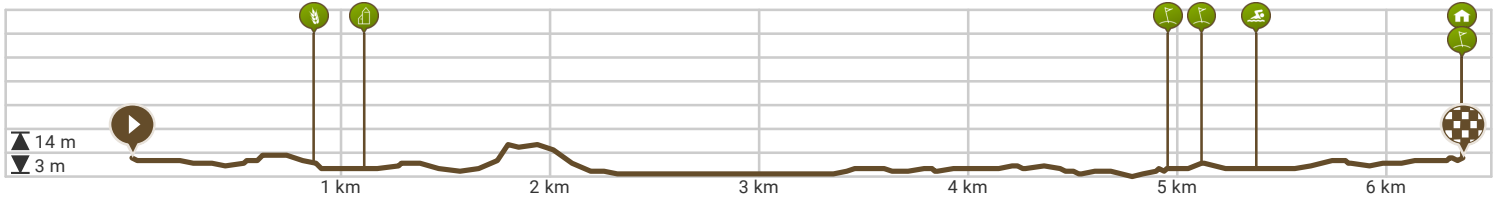

90. Borgele-Wechelerweg-Zandweteringpark-Borgelebad-Borgele 6,36 km (RouteYou)

Bekijk op mobiel

Door Jan Venema

- Lengte: 6.36 km
- Stijging: 13 m
- Moeilijkheidsgraad: 3/10

- Dreef 108, 7414EH Deventer, Overijssel, Nederland
- Dreef 140, 7414EJ Deventer, Overijssel, Nederland