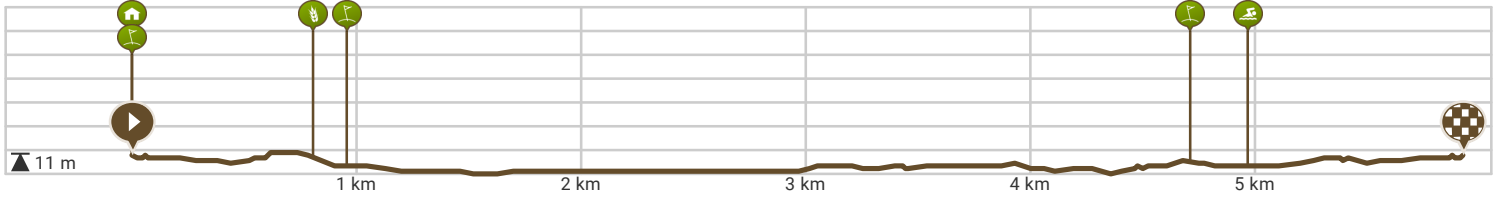

# 92. Borgele-Zandweteringpark-Borgelebad-Borgele 5,76 km

Bekijk op mobiel

Door Jan Venema

- Lengte: 5.92 km
- Stijging: 12 m
- Moeilijkheidsgraad: 3/10

- Dreef 108, 7414EH Deventer, Overijssel, Nederland
- Dreef 108, 7414EH Deventer, Overijssel, Nederland