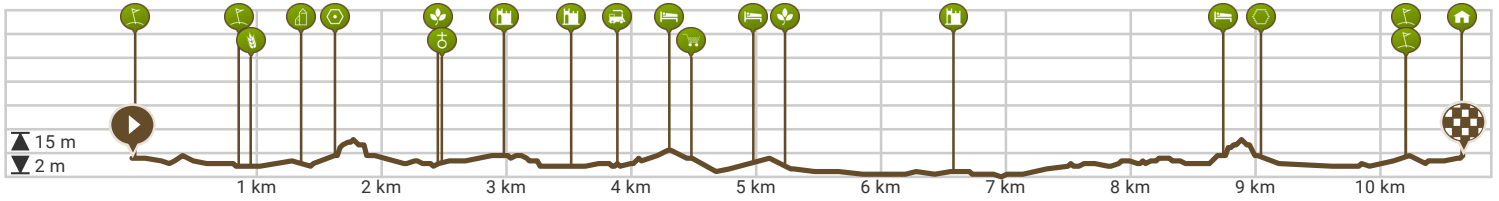

93. Sallandroute (Diepenveen blauw 5,9 km) Gewandeld 10,7 km

Bekijk op mobiel

Door Jan Venema

Lengte: 10.65 km

Stijging: 26 m

Moeilijkheidsgraad: 3/10

Dreef 108, 7414EH Deventer, Overijssel, Nederland

Dreef 140, 7414EJ Deventer, Overijssel, Nederland

Deze route is geen volledige knooppuntenroute

Powered by route you

Map Data: © OpenStreetMap Contributors; Cartography: © RouteYou