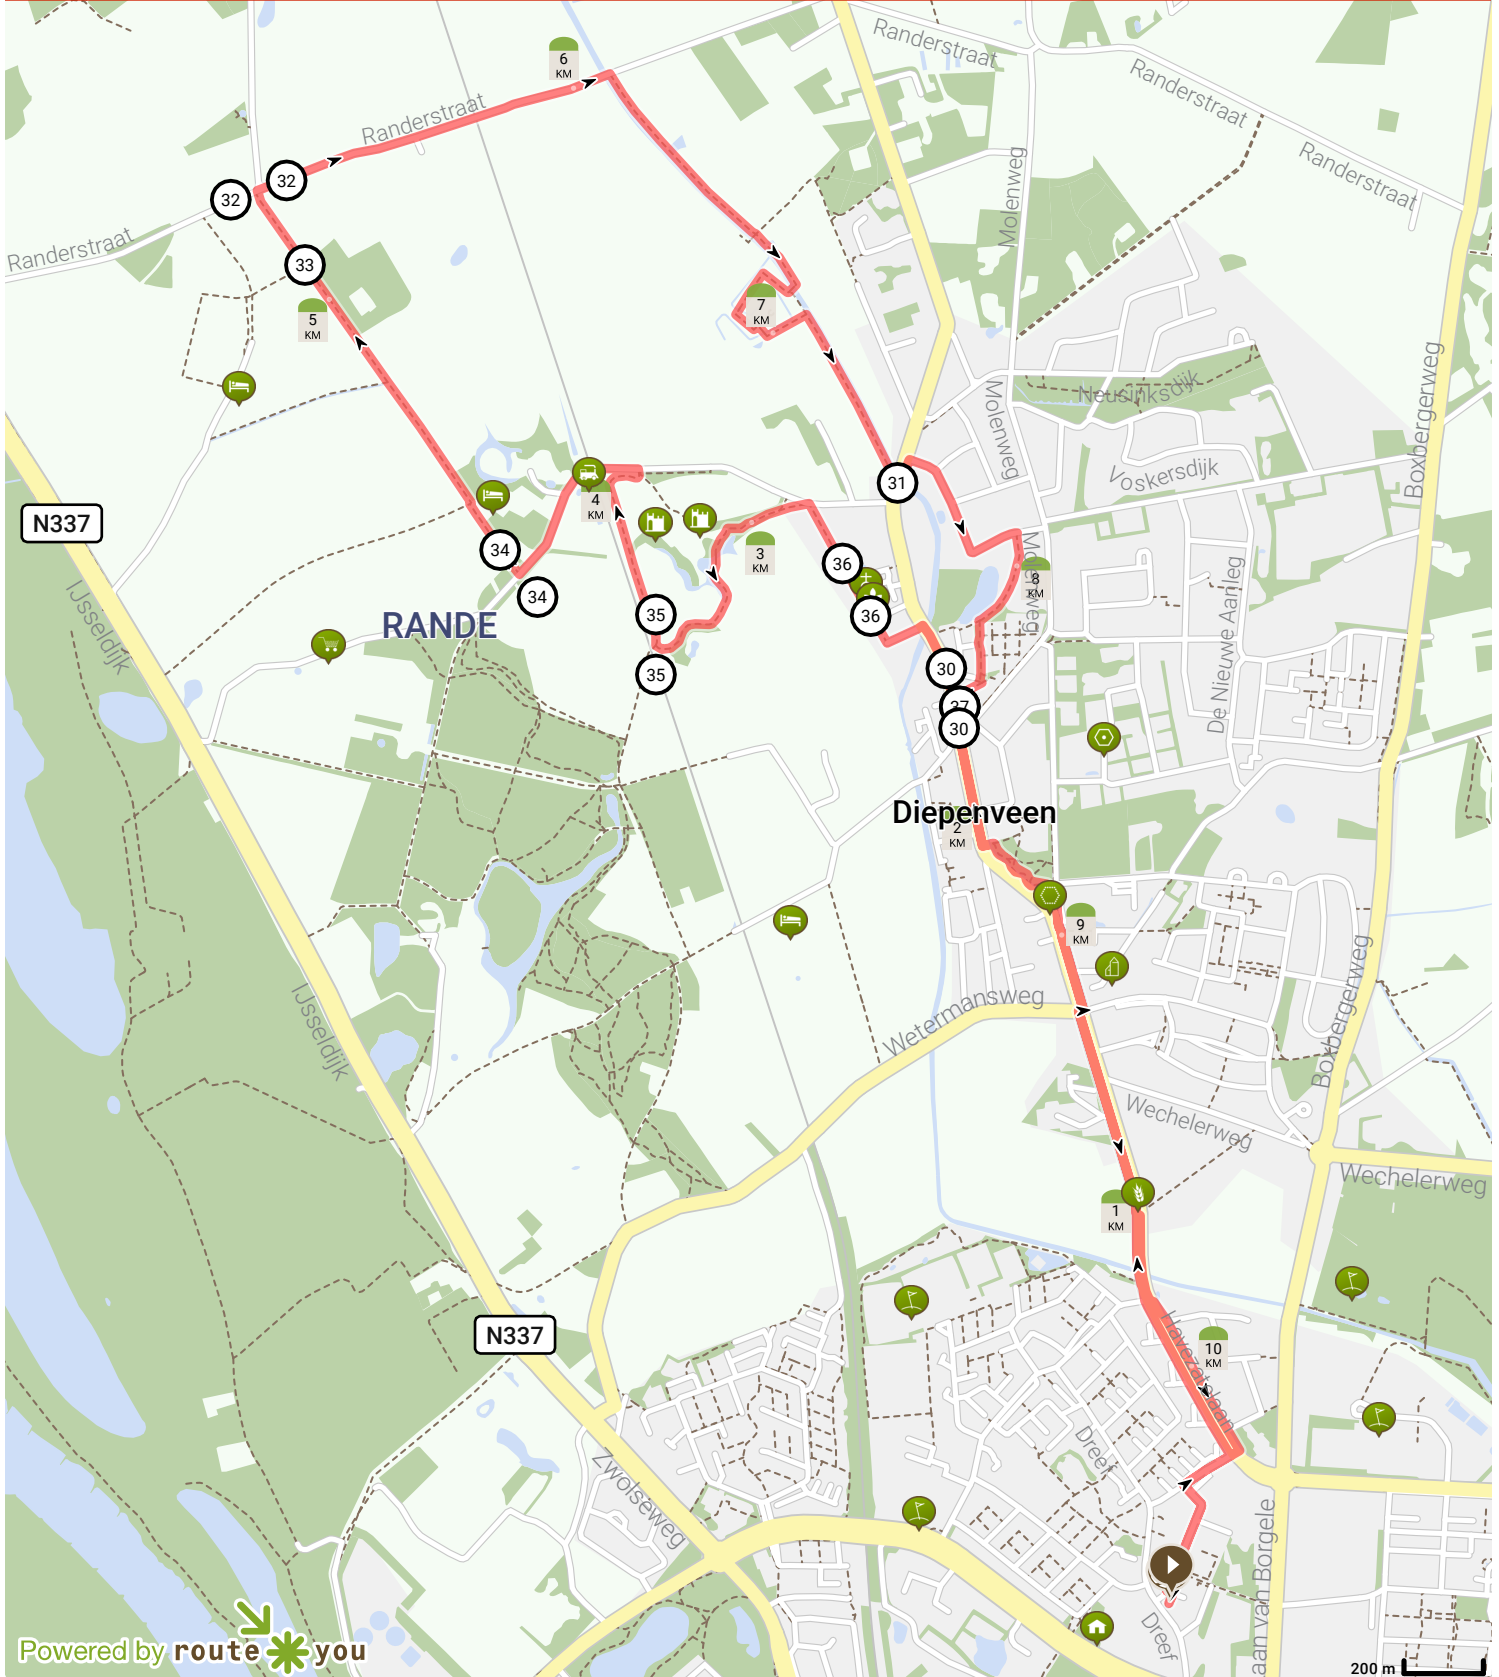

93. Sallandroute (Diepenveen blauw 5,9 km) Gewandeld 10,7 km

Bekijk op mobiel

Door Jan Venema

Lengte: 10.65 km

Stijging: 26 m

Moeilijkheidsgraad: 3/10

Dreef 108, 7414EH Deventer, Overijssel, Nederland

Dreef 140, 7414EJ Deventer, Overijssel, Nederland

Deze route is geen volledige knooppuntenroute

Powered by route you

Map Data: © OpenStreetMap Contributors; Cartography: © RouteYou