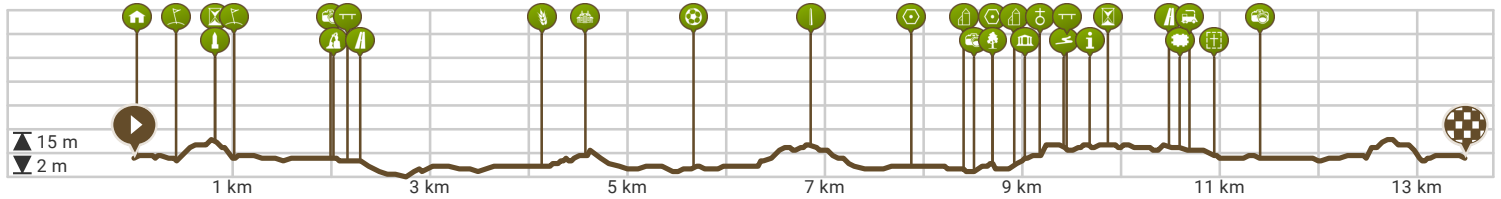

# 95. Deventer-twello wilp 13,52 km (RouteYou)

Bekijk op mobiel

Door Jan Venema

- Lengte: 13.47 km
- Stijging: 45 m
- Moeilijkheidsgraad: 5/10

- Dreef 108, 7414EH Deventer, Overijssel, Nederland
- Arkelstein 29T, 7414EP Deventer, Overijssel, Nederland