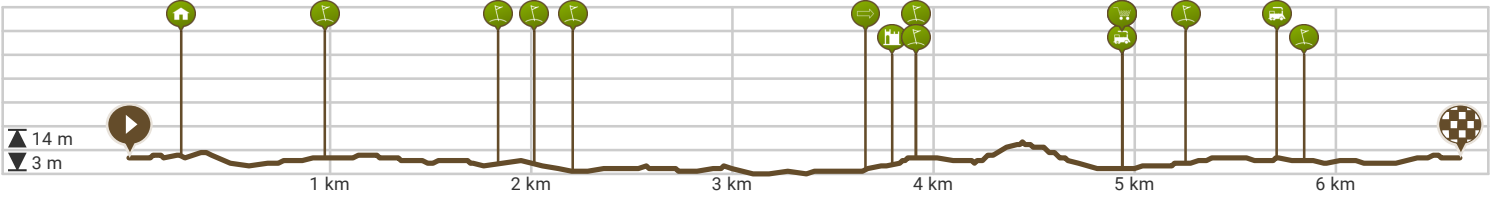

# 96. Borgele-Platvoet-Borgele 6,48 km ((RouteYou))

Bekijk op mobiel

Door Jan Venema

- Lengte: 6.61 km
- Stijging: 16 m
- Moeilijkheidsgraad: 2/10

- Dreef 108, 7414EH Deventer, Overijssel, Nederland
- Dreef 108, 7414EH Deventer, Overijssel, Nederland

Powered by route you

Map Data: © OpenStreetMap Contributors; Cartography: © RouteYou

200 m