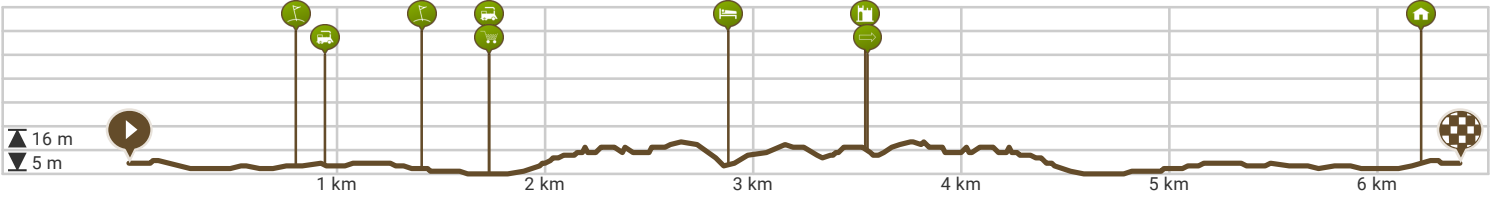

98. Gemixte wandelroutes paars, geel, rood, paars 6,39 km (Nieuw Rande)

Bekijk op mobiel

Door Jan Venema

Lengte: 6.39 km

Stijging: 27 m

Moeilijkheidsgraad: 3/10

Dreef 108, 7414EH Deventer, Overijssel, Nederland

Dreef 108, 7414EH Deventer, Overijssel, Nederland

Powered by **route you**

Map Data: © OpenStreetMap Contributors; Cartography: © RouteYou